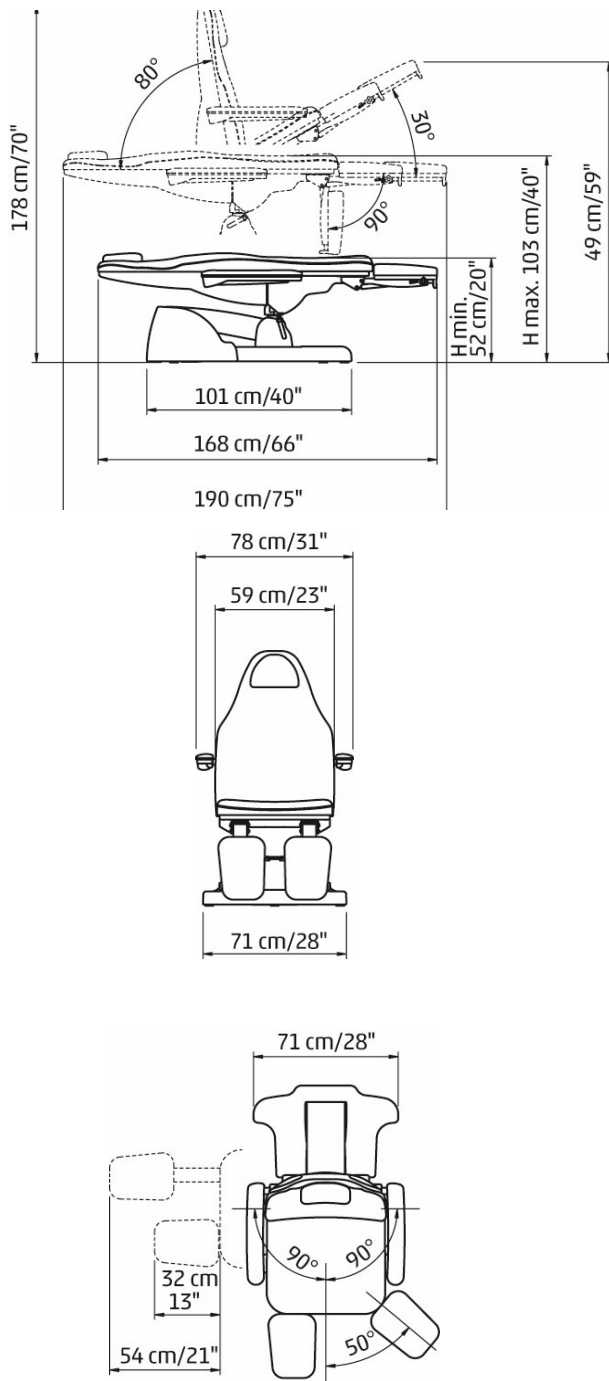

Lemi Podo Gentlemen

Lemi
ITALIAN WELLNESS EQUIPMENT

Lemi Podo Gentleman

Le Lemi Podo Gentleman est un vrai gentleman parce qu'il va chercher vos clients au plus bas et les emmène au plus haut. Il a été conçu pour tous ceux qui aiment travailler debout ou qui ont besoin d'un fauteuil de traitement avec une hauteur de réglage maximale. Le Lemi Podo Gentleman peut être réglé en continu à une hauteur de 52 cm à 101 cm. Avec le Gentleman, vous pouvez également travailler en hauteur - la hauteur maximale du repose-jambes en position inclinée est de 150 cm, ce qui vous permet de travailler en position debout de manière parfaitement ergonomique. Il est équipé de 3 moteurs électriques de qualité. La hauteur, le dossier et l'inclinaison de la chaise peuvent ainsi être réglés sans effort. Commande par pédale fournie. Le Lemi Podo Gentleman soulève les clients jusqu'à 200 kg de poids corporel. La partie supérieure du fauteuil de soins est fabriquée d'une seule pièce et garantit un confort maximal à vos clients. Le coussin de nuque est réglable en hauteur et la partie assise est parfaitement anatomique. Disponible en plusieurs couleurs ! Réglages, fonction hauteur, dossier et assise électriques.

Données techniques

Longueur	168 cm
Largeur sans accoudoirs	59 cm
Largeur avec accoudoirs	78 cm
Réglage de la hauteur	52 - 101 cm
Réglage du repose-jambes	90° rabattable
Capacité de charge	bis 200 kg
Poids	76 kg

N° art.	Prix
042821	5'990.00

Accessoires (optionnels)

042803	Option repose-jambes en deux parties	350.00
042802	Coussin de compensation	230.00
042824	Commande manuelle	140.00
042741	Pédale sans fil	305.00
042762	Porte-rouleau de papier	65.00
042845	Galets de roulement 2x freinés, 2x non freinés	90.00
042634	Supplément SPA PRESTIGE	350.00
042559	Logo brodé	180.00
037454	Housse d'accoudoir en tissu éponge 2 pcs blanc	32.50
037380	Housse de chaise longue en éponge Podo 120 x 60 cm blanc	55.00